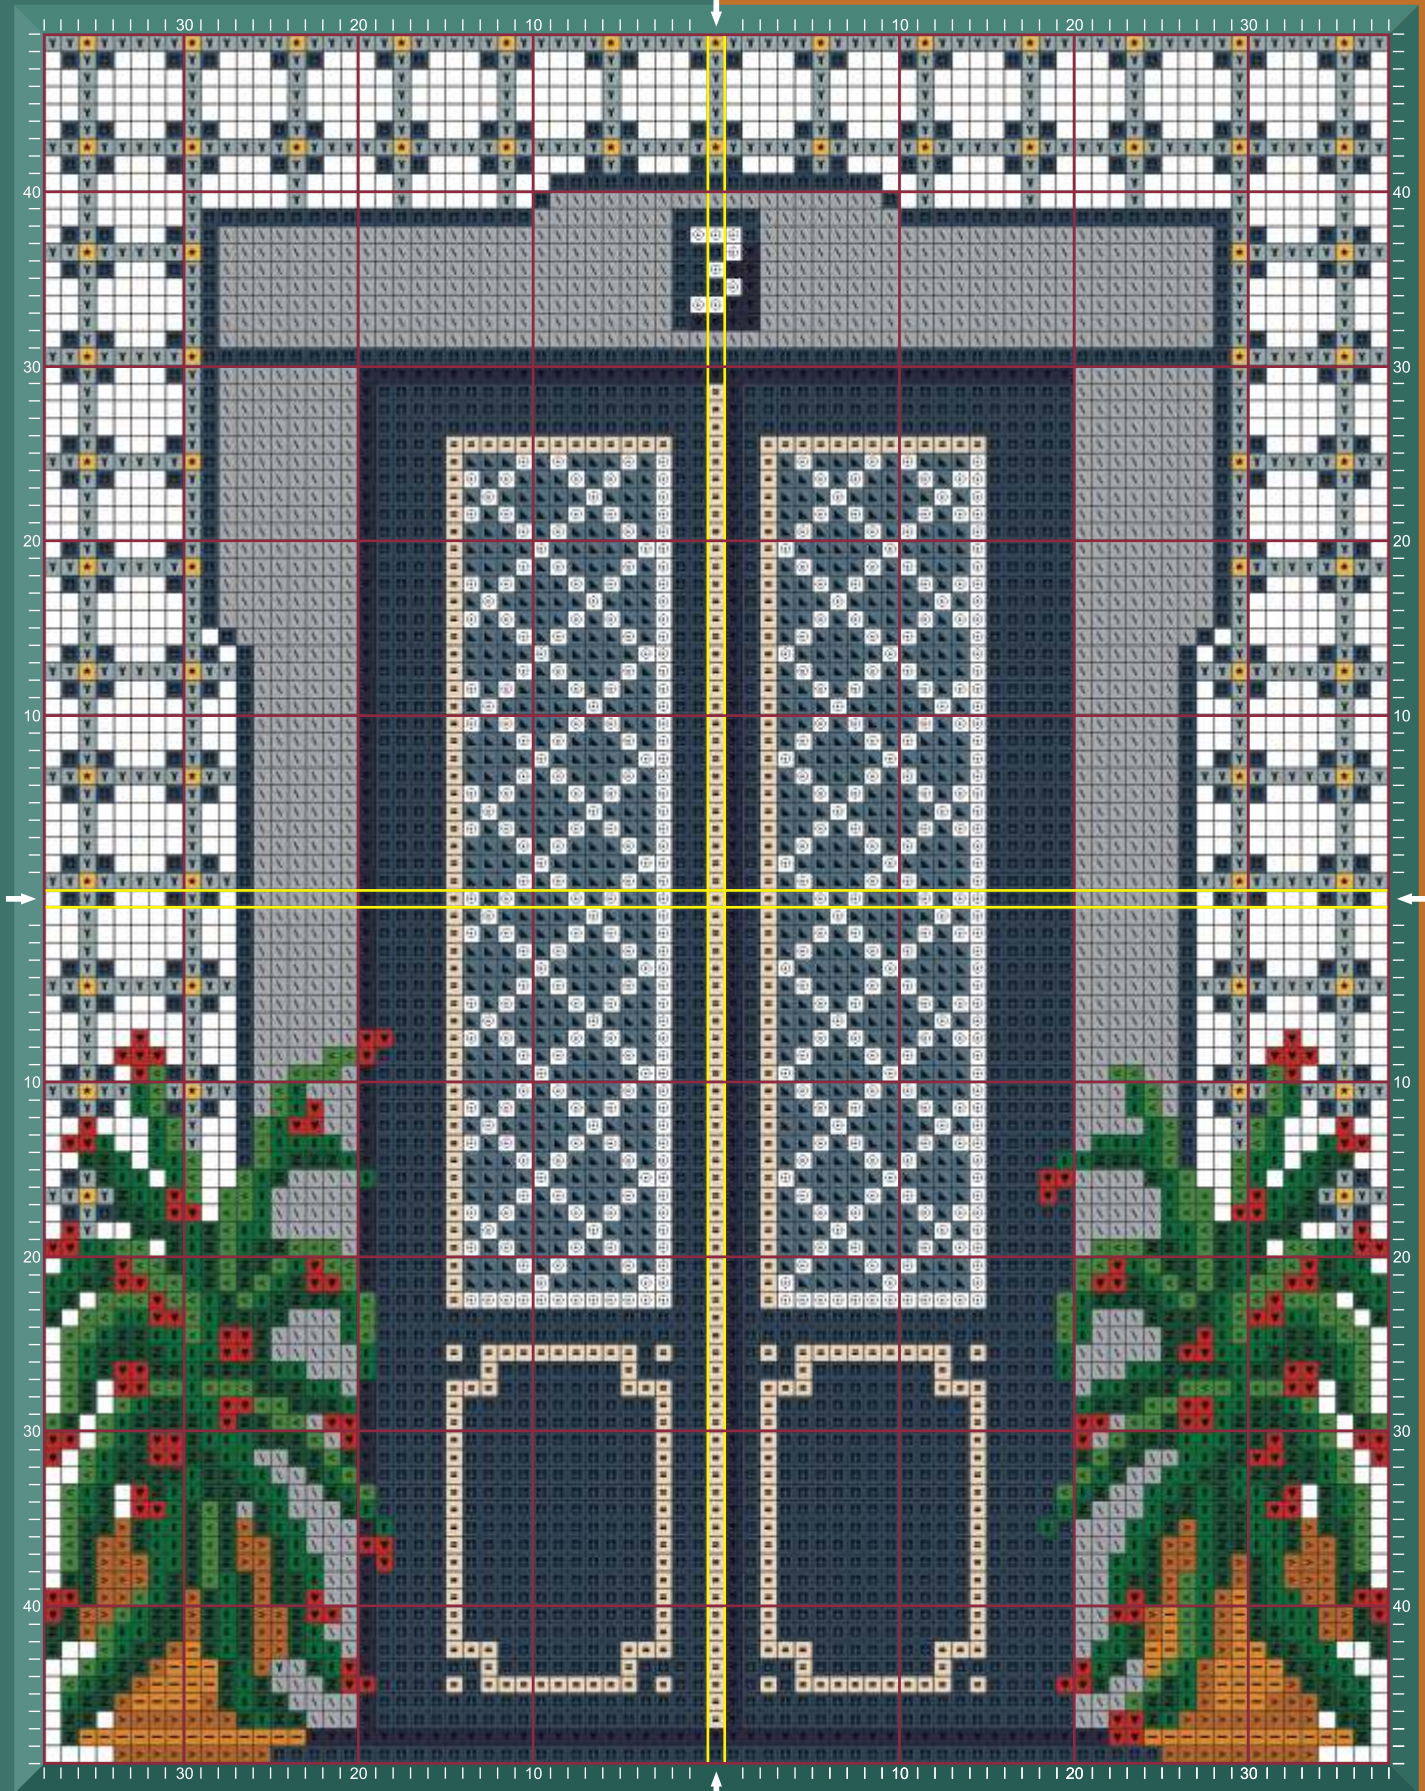

Instruções

ponto cruz

Pontos por largura x altura: 77 x 99

Tamanho aproximado: 14 x 18 cm

Recomendamos:

- Utilize 2 fios por linha no ponto cruz.

Instruções

arraiolos

Pontos por largura x altura: 77 x 99

Tamanho aproximado: 38,5 x 49,5cm

Recomendamos:

- Preencher a área da tela que fica exposta com a cor NEVE

"Porta do Porto"

Lões Arraiolos

Serranofil

40	975	258
NEVE	748	362
3	720	101
5	153	724
311	714	