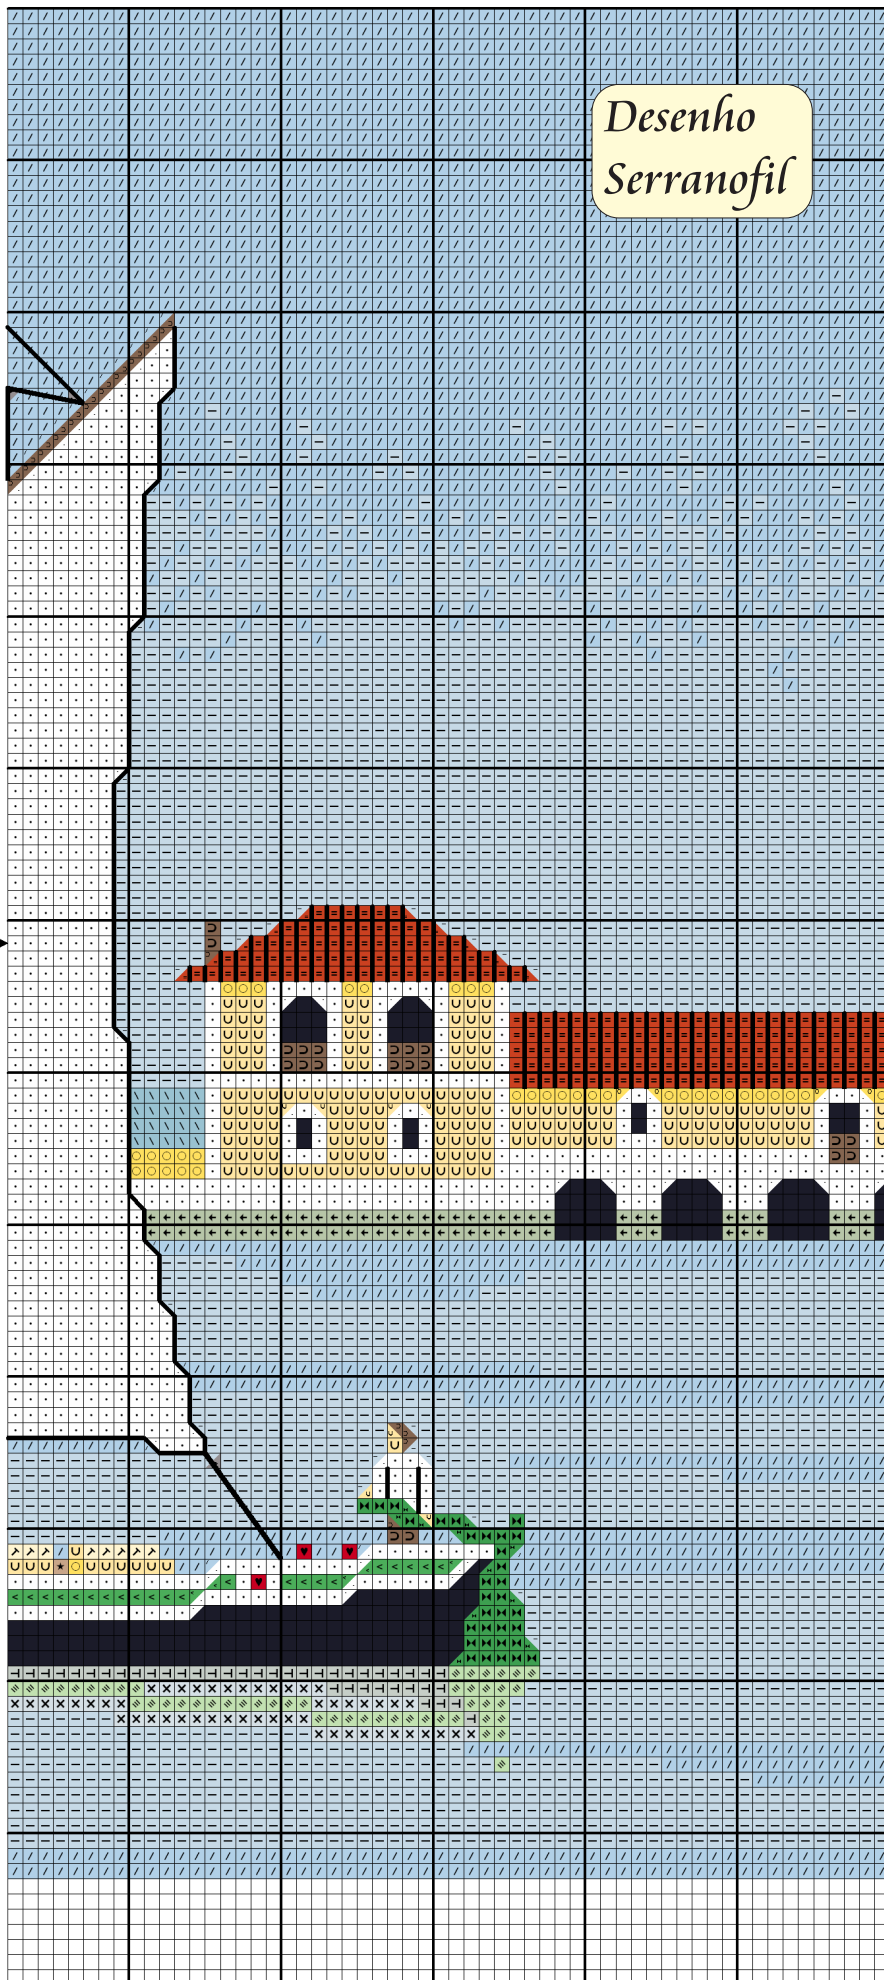

Desenho
Serranofil

Serranofil

Rua dos Douradores 135 3ºDto
1100-204 Lisboa

Tel.218810053-Fax.219910055
e-mail: info@serranofil.pt

Barco Varino
Coleção Barcos Serranofil

Desenhos Serranofil - Todos Direitos
Reservados Proibida reimpressão,
edição ou publicação sem autorização
expressa por escrito do editor

Desenho
Serranofil

Serranofil

Rua dos Douradores 135 3º Dto
1100-204 Lisboa

Tel.218810053-Fax.219910055
e-mail: info@serranofil.pt

No.	Colour Name	Svm
152	Navy Blue - vy dk	■
128	Baby Blue - vy lt	■
46	Xmas Red - bright	■
326	Orange Spice - dk	■
295	Topaz - lt	■
213	Blue Green - lt	■
1080	Blue Green - lt	■
1043	Pistachio - vy lt	■
1037	Baby Blue - ult vy lt	■
2	White	■
9159	Blue Pale	■
No.	Colour Name	Svm
226	Kelly Green	■
225	Kelly Green - lt	■
1084	1084	■
291	Lemon - v dk	■
900	Beaver Grey - lt	■
1031	Antique Blue - vy lt	■
847	Beaver Grey - vy lt	■
300	Yellow - lt pale	■
275	Off White	■
399	Steel Grey - lt	■

Tamanho 150x123 pontos Aida 14: 27x22cm
Linhas Anchor: Enchimento a 2 linhas e contornos a 1 linha negro

Barco Varino

Colecção Barcos Serranofil

Desenhos Serranofil - Todos Direitos Reservados Proibida reimpressão, edição ou publicação sem autorização expressa por escrito do editor

Todos os meses desenhos novos
GRÁTIS em www.serranofil.pt