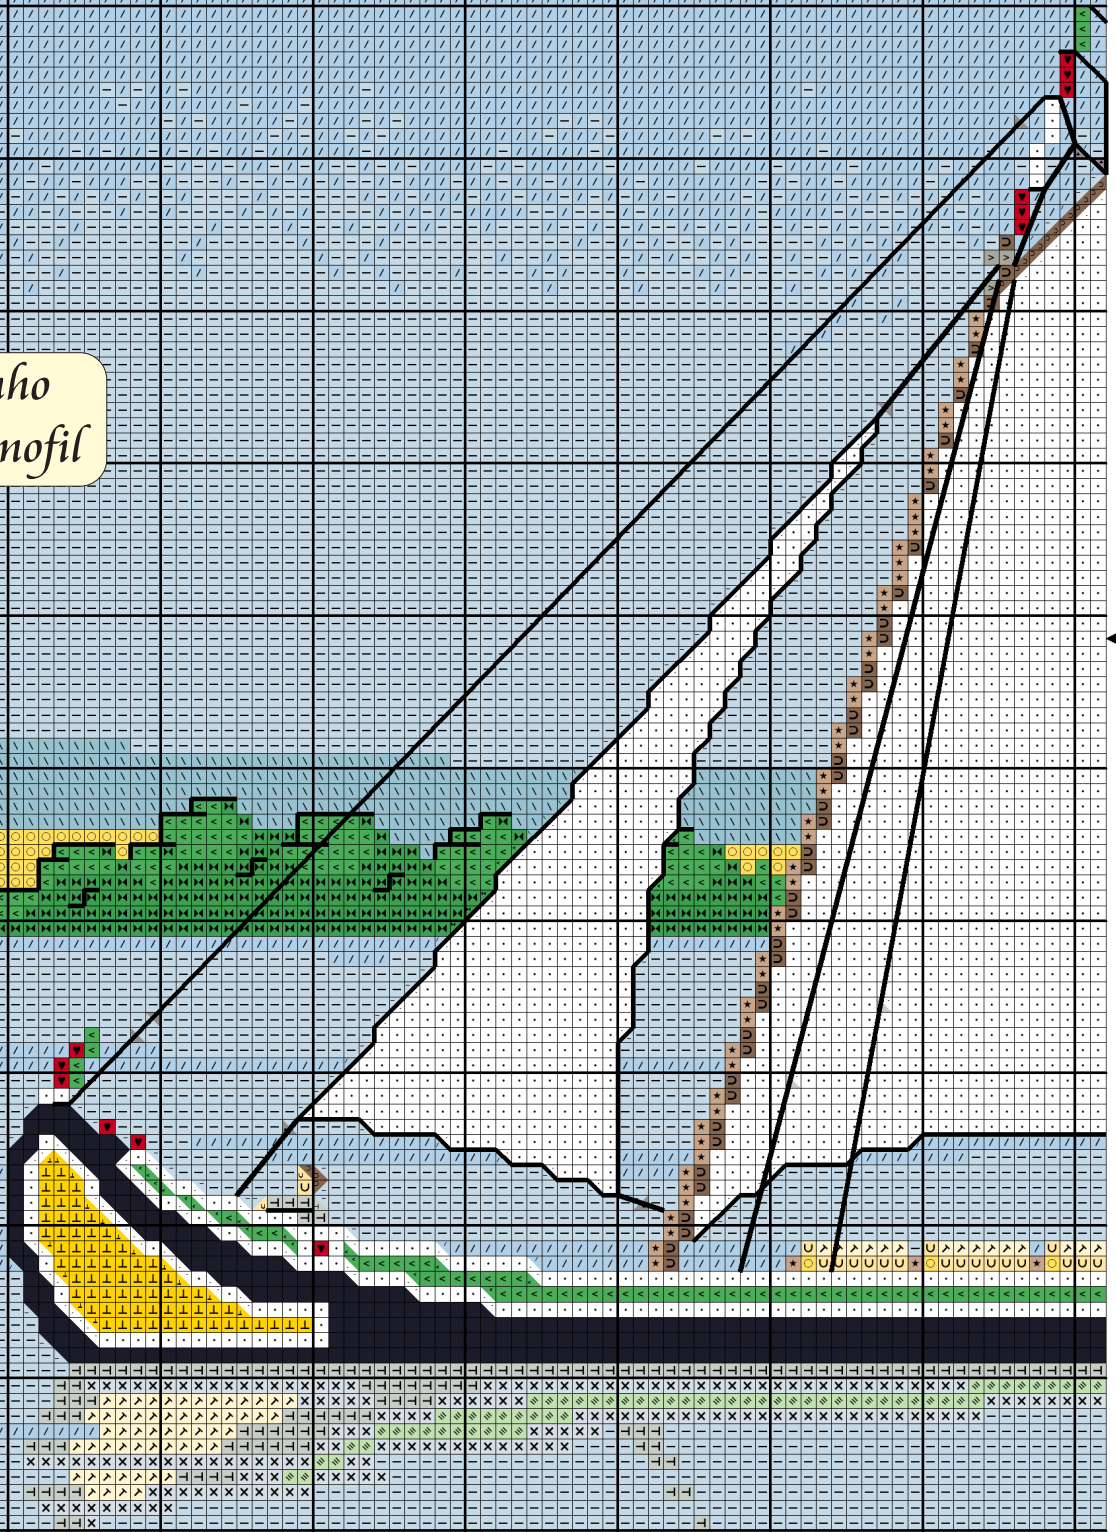

Desenho
Serranofil

Serranofil

Rua dos Douradores 135 3ºDto
1100-204 Lisboa

Tel.218810053-Fax.219910055
e-mail: info@serranofil.pt

Barco Varino
Coleção Barcos Serranofil

Desenhos Serranofil - Todos Direitos
Reservados Proibida reimpressão,
edição ou publicação sem autorização
expressa por escrito do editor

Desenho
Serranofil

Serranofil

Rua dos Douradores 135 3º Dto
1100-204 Lisboa

Tel.218810053-Fax.219910055
e-mail: info@serranofil.pt

No.	Colour Name	Svm
152	Navy Blue - vy dk	■
128	Baby Blue - vy lt	■
46	Xmas Red - bright	■
326	Orange Spice - dk	■
295	Topaz - lt	■
213	Blue Green - lt	■
1080	Blue Green - lt	■
1043	Pistachio - vy lt	■
1037	Baby Blue - ult vy lt	■
2	White	■
9159	Blue Pale	■
No.	Colour Name	Svm
226	Kelly Green	■
225	Kelly Green - lt	■
1084	1084	■
291	Lemon - v dk	■
900	Beaver Grey - lt	■
1031	Antique Blue - vy lt	■
847	Beaver Grey - vy lt	■
300	Yellow - lt pale	■
275	Off White	■
399	Steel Grey - lt	■

Tamanho 150x123 pontos Aida 14: 27x22cm
Linhas Anchor: Enchimento a 2 linhas e contornos a 1 linha negro

Barco Varino

Colecção Barcos Serranofil

Desenhos Serranofil - Todos Direitos Reservados Proibida reimpressão, edição ou publicação sem autorização expressa por escrito do editor

Todos os meses desenhos novos
GRÁTIS em www.serranofil.pt